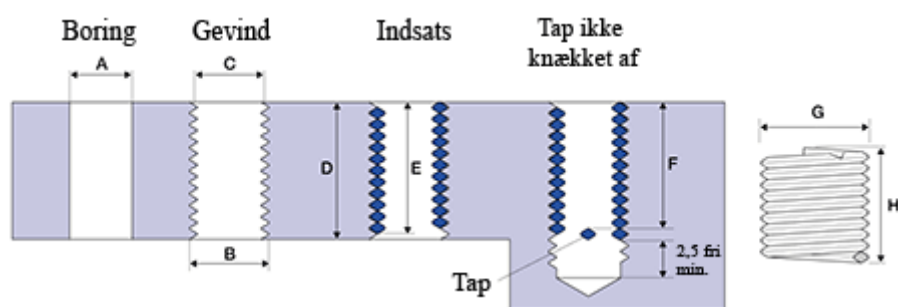

Varenummer: 1310406011500
Beskrivelse: KLEE Gevindinsats LOCKFIL+ M6 x 1,00
boreddybde 15mm

Mål

A	= 6,3 -0,083 +0,19
B	= 7.300
C	= 6,65 -0 +0,092
D	= 15.00
Gevind	= M6 x 1,00
G Min/Maks	= 7,40 7,65
H	= 12.60